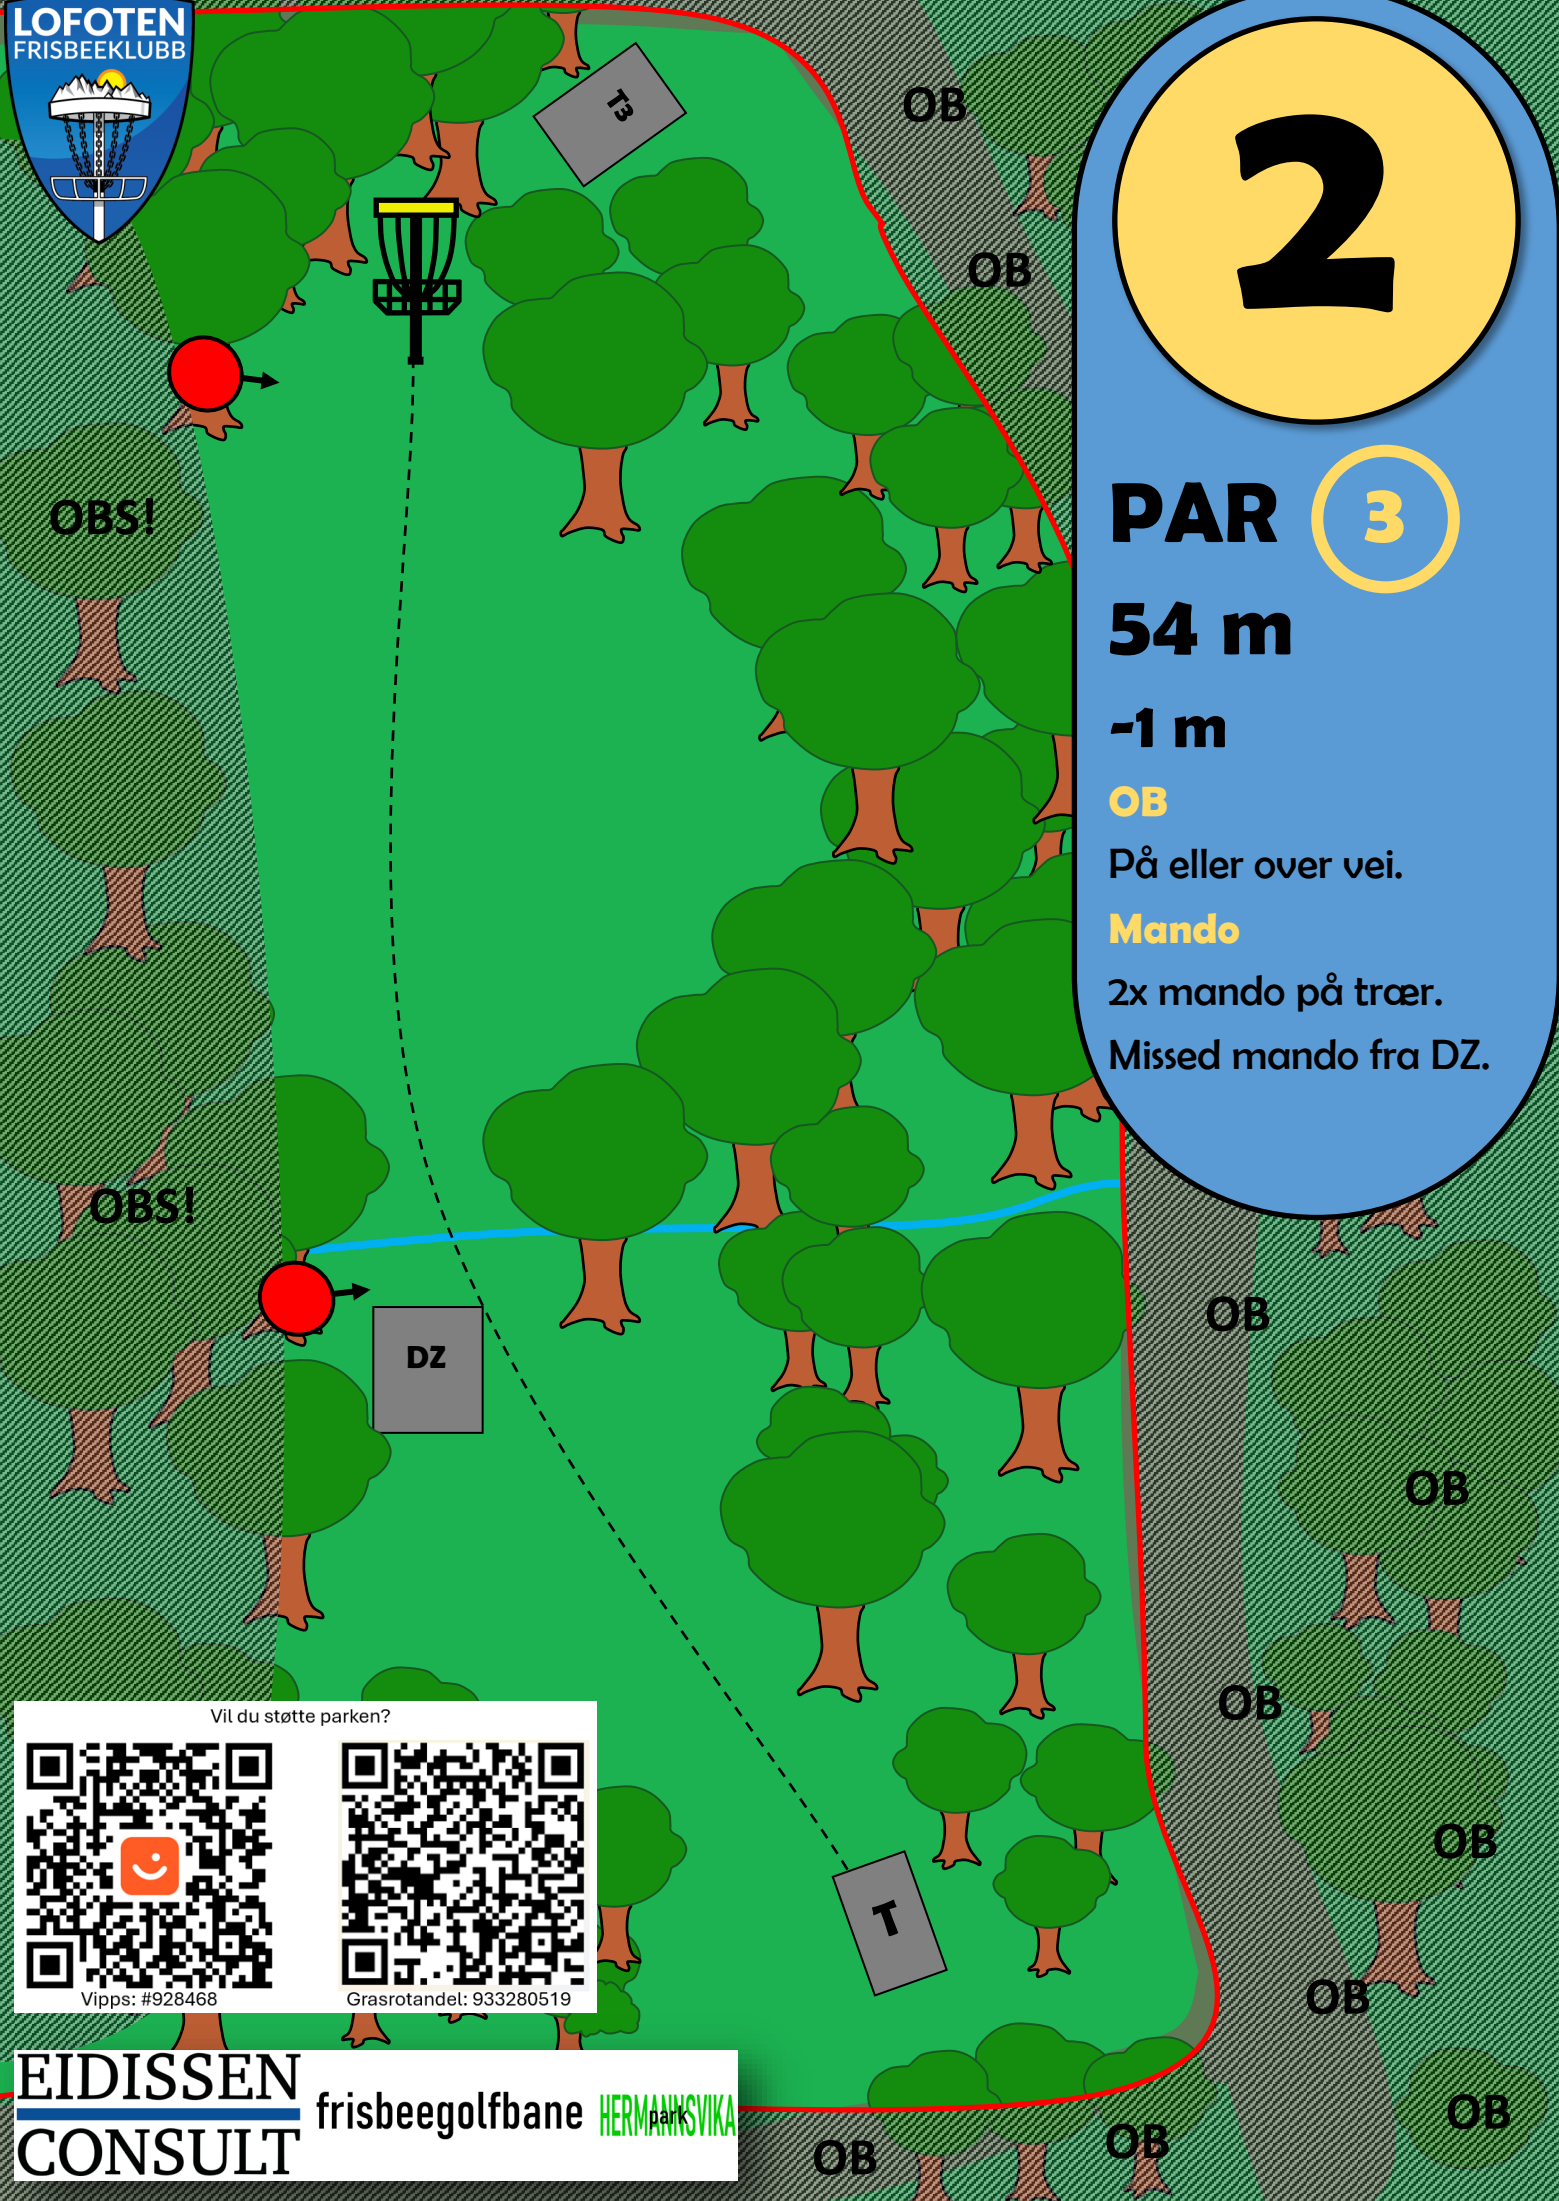

frisbeegolfbane **HERMANNSVIKA** PARK

**2**

**PAR** **3**

**54 m**

**-1 m**

**OB**  
På eller over vei.

**Mando**  
2x mando på trær.  
Missed mando fra DZ.

Vil du støtte parken?