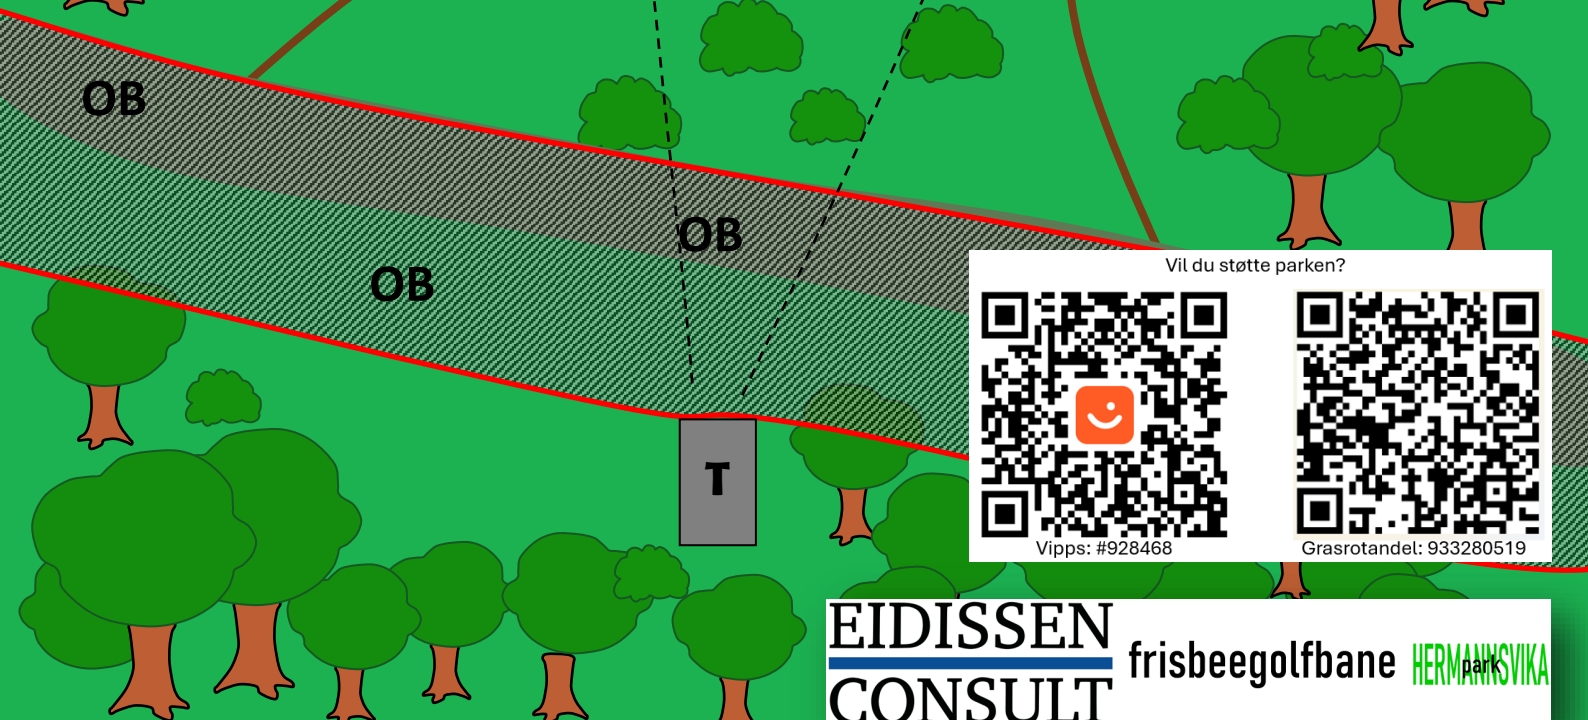

3

PAR

3

102 m

-4 m

OB

På eller foran vei.

OB

OB

OB

T

Vil du støtte parken?