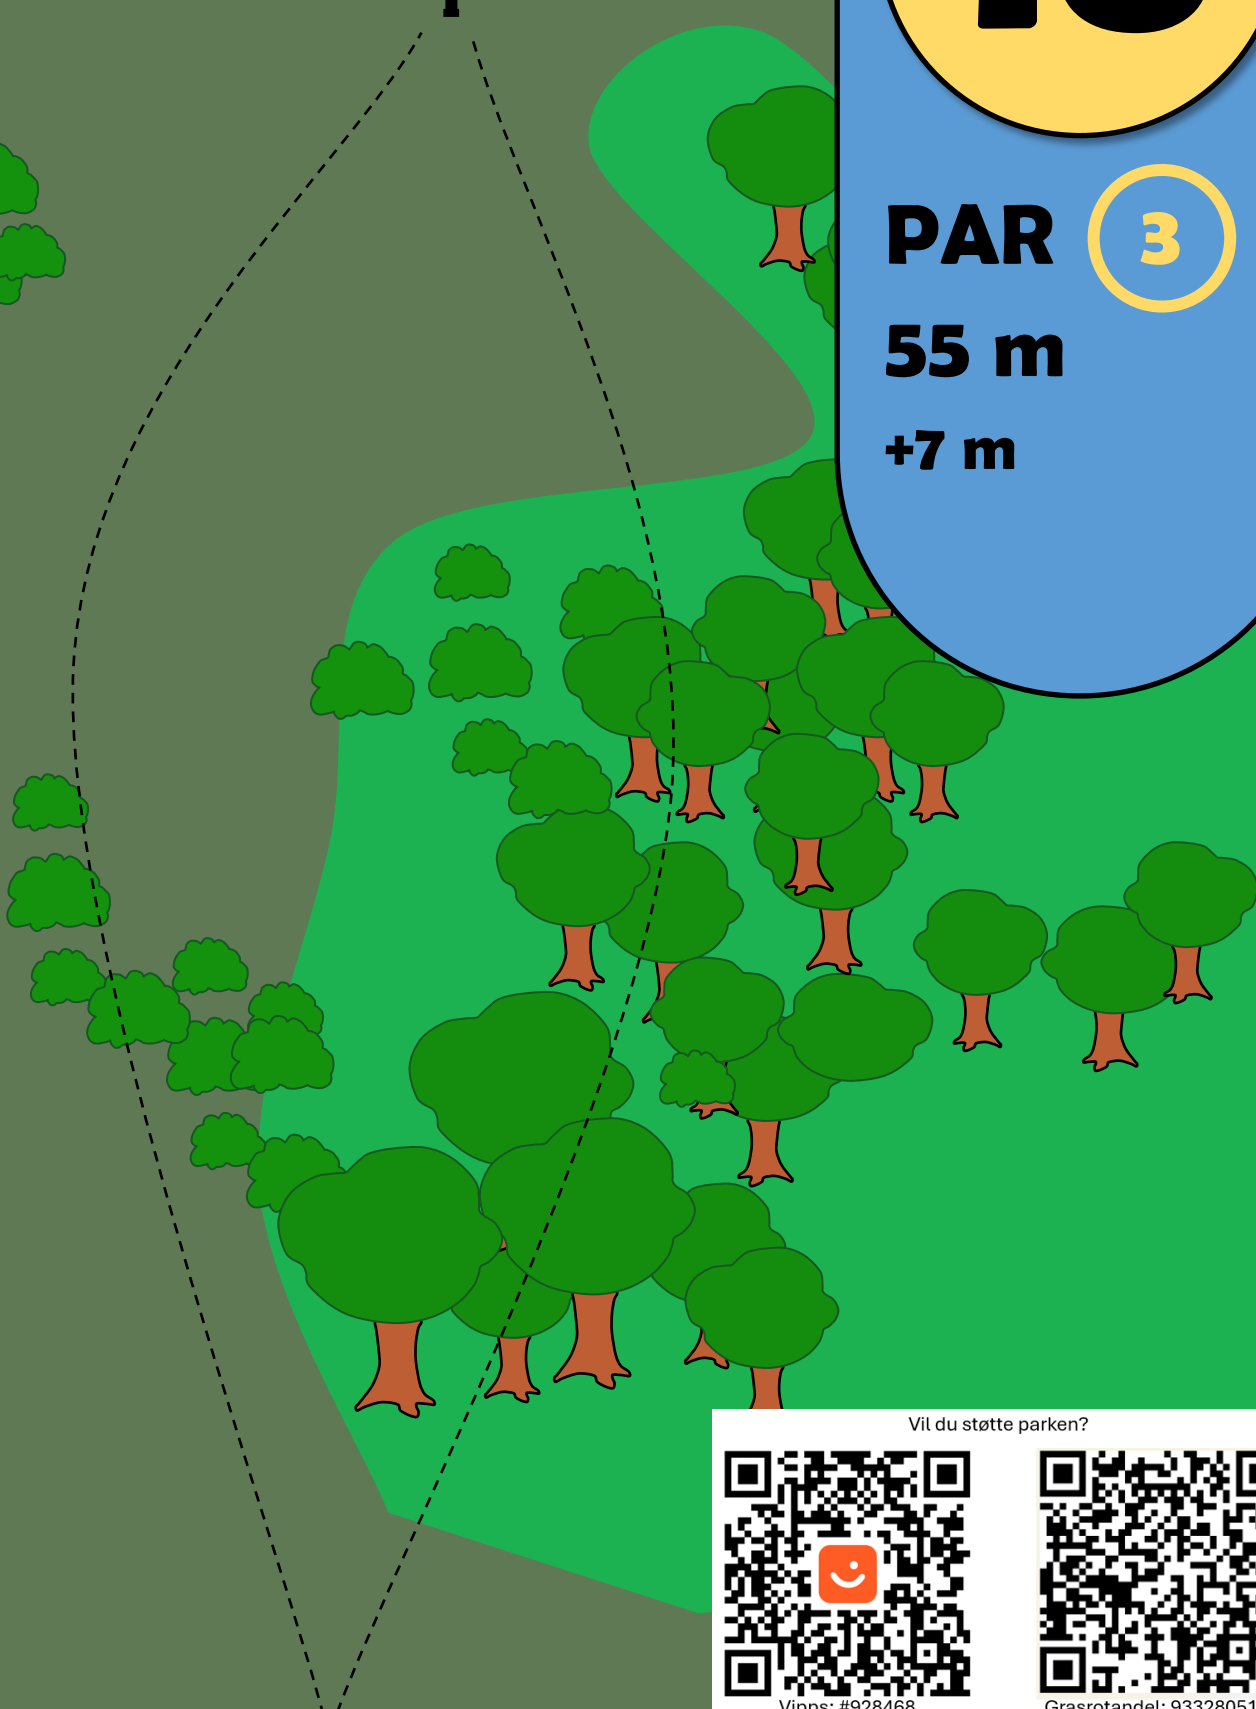

**-4 m**

Vil du støtte parken?

Vipps: #928468      Grasrotandel: 933280519

**18**

**PAR**

**3**

**55 m**

**+7 m**