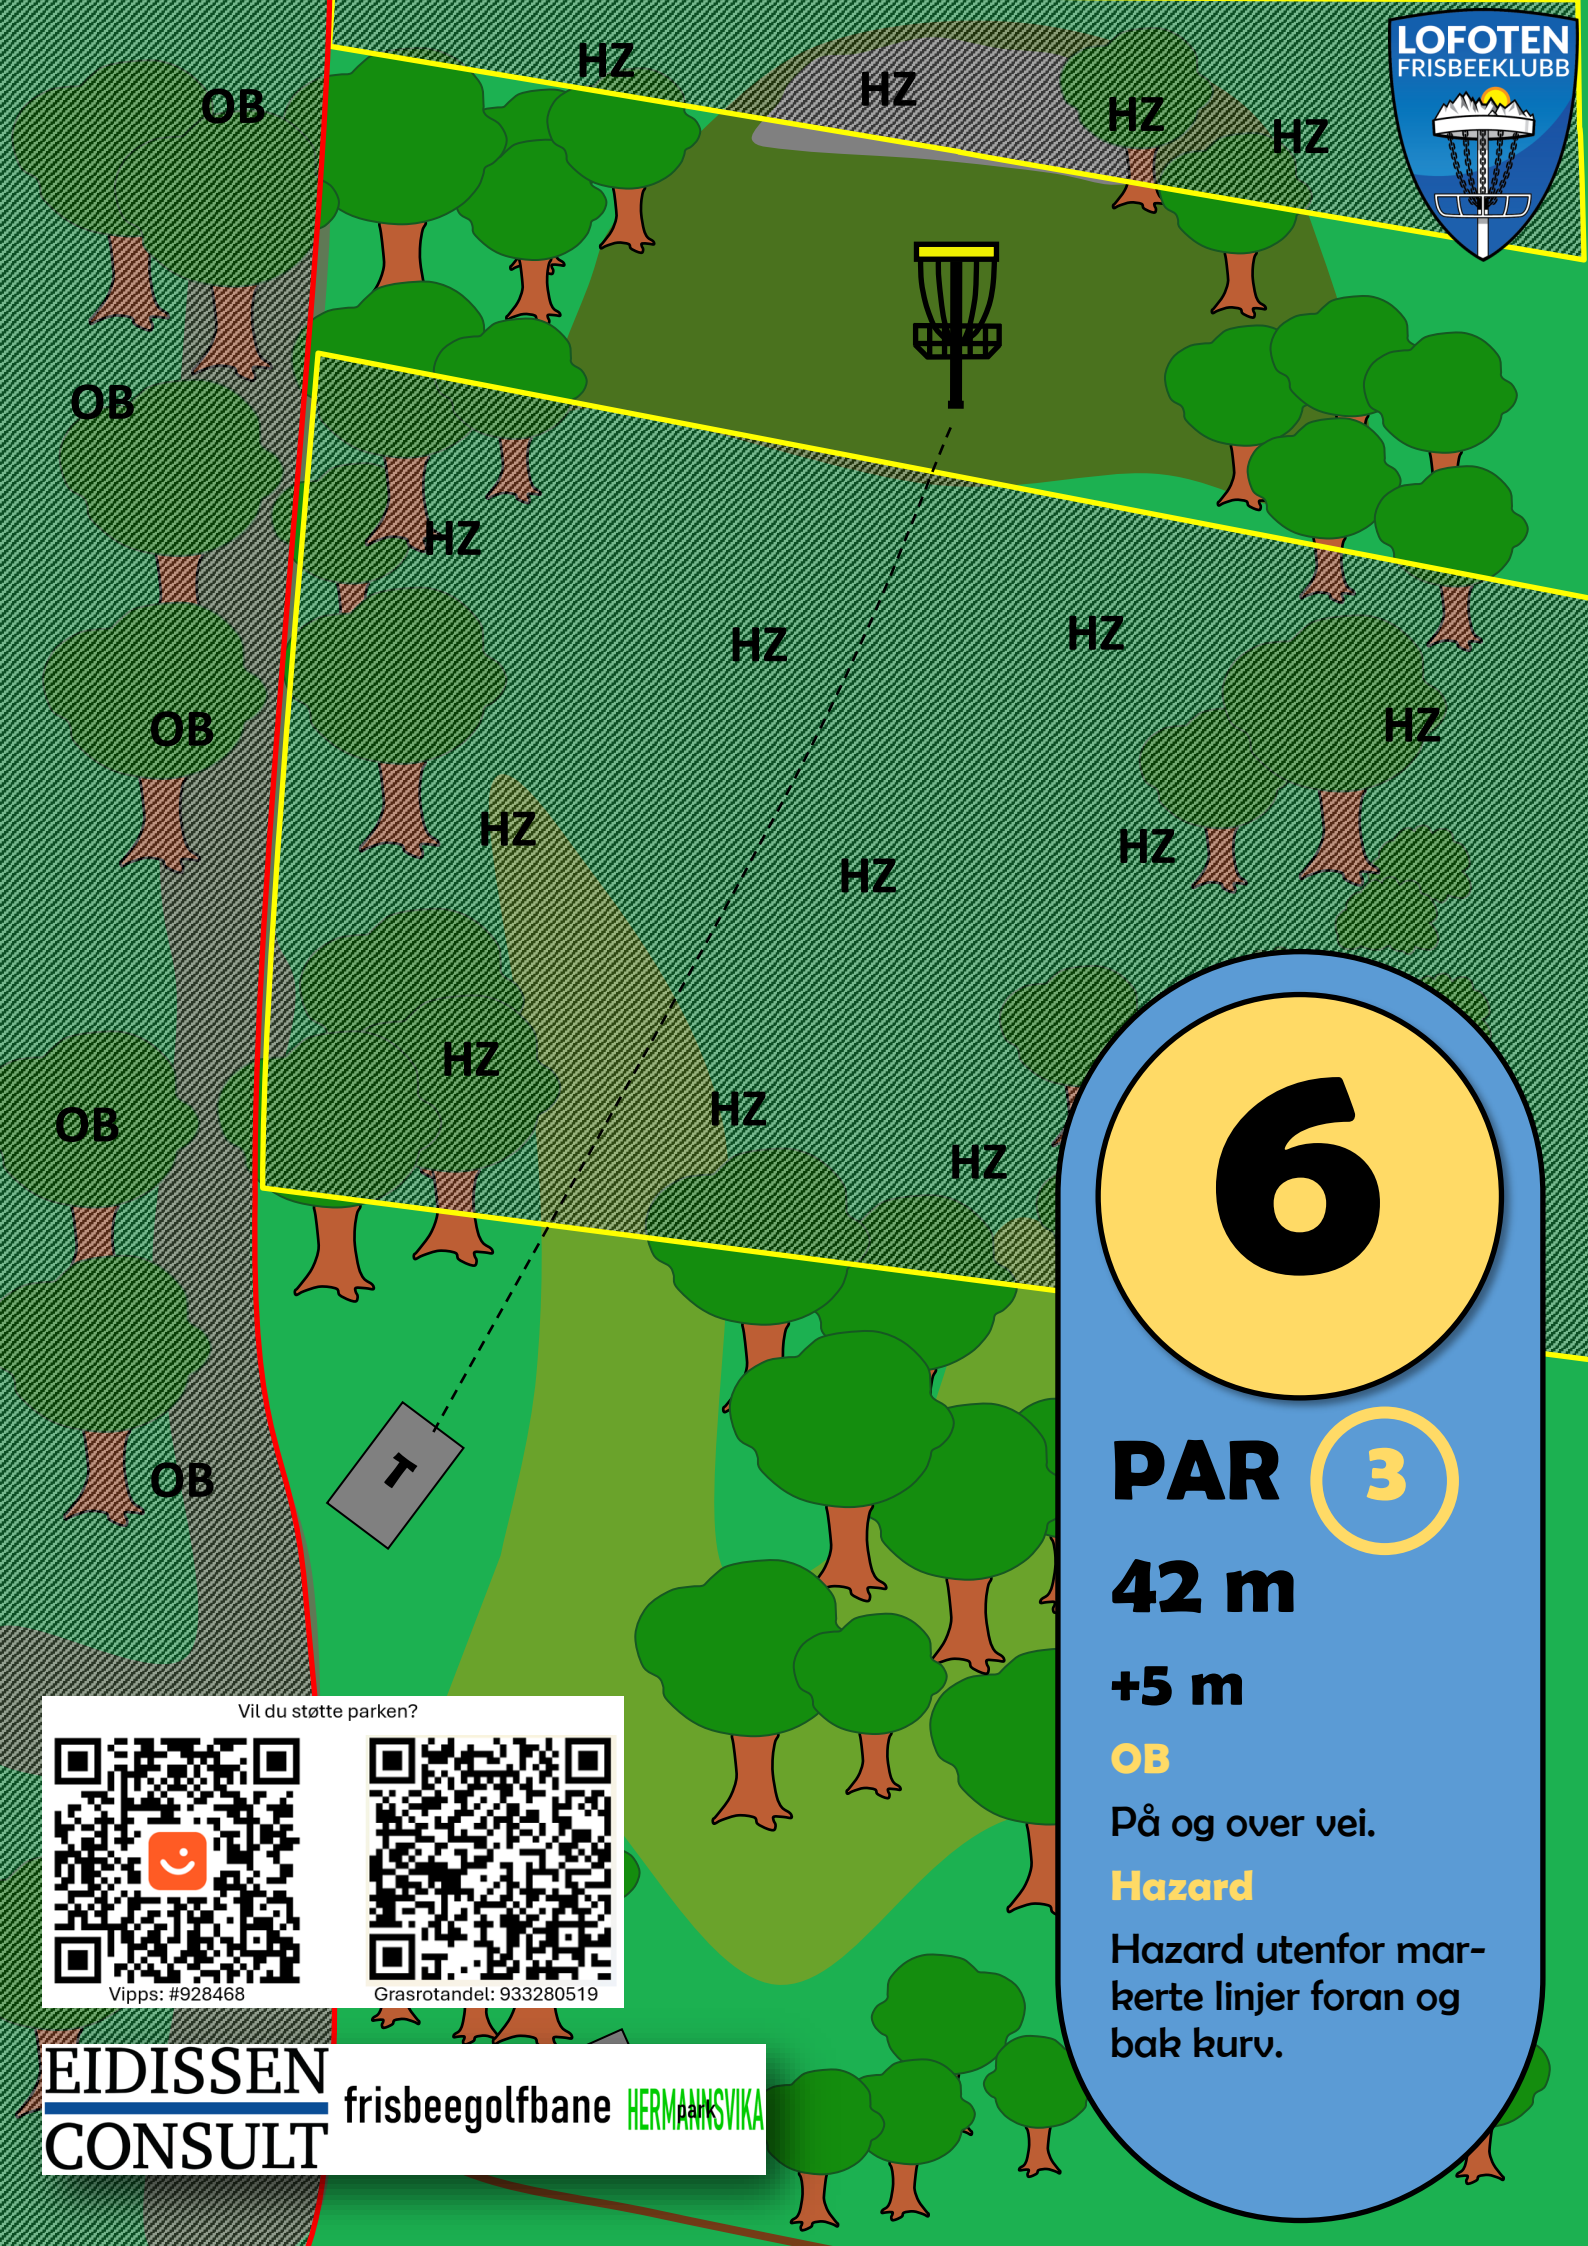

6

PAR

3

42 m

+5 m

OB

På og over vei.

Hazard

Hazard utenfor markerte linjer foran og bak kurv.

Vil du støtte parken?