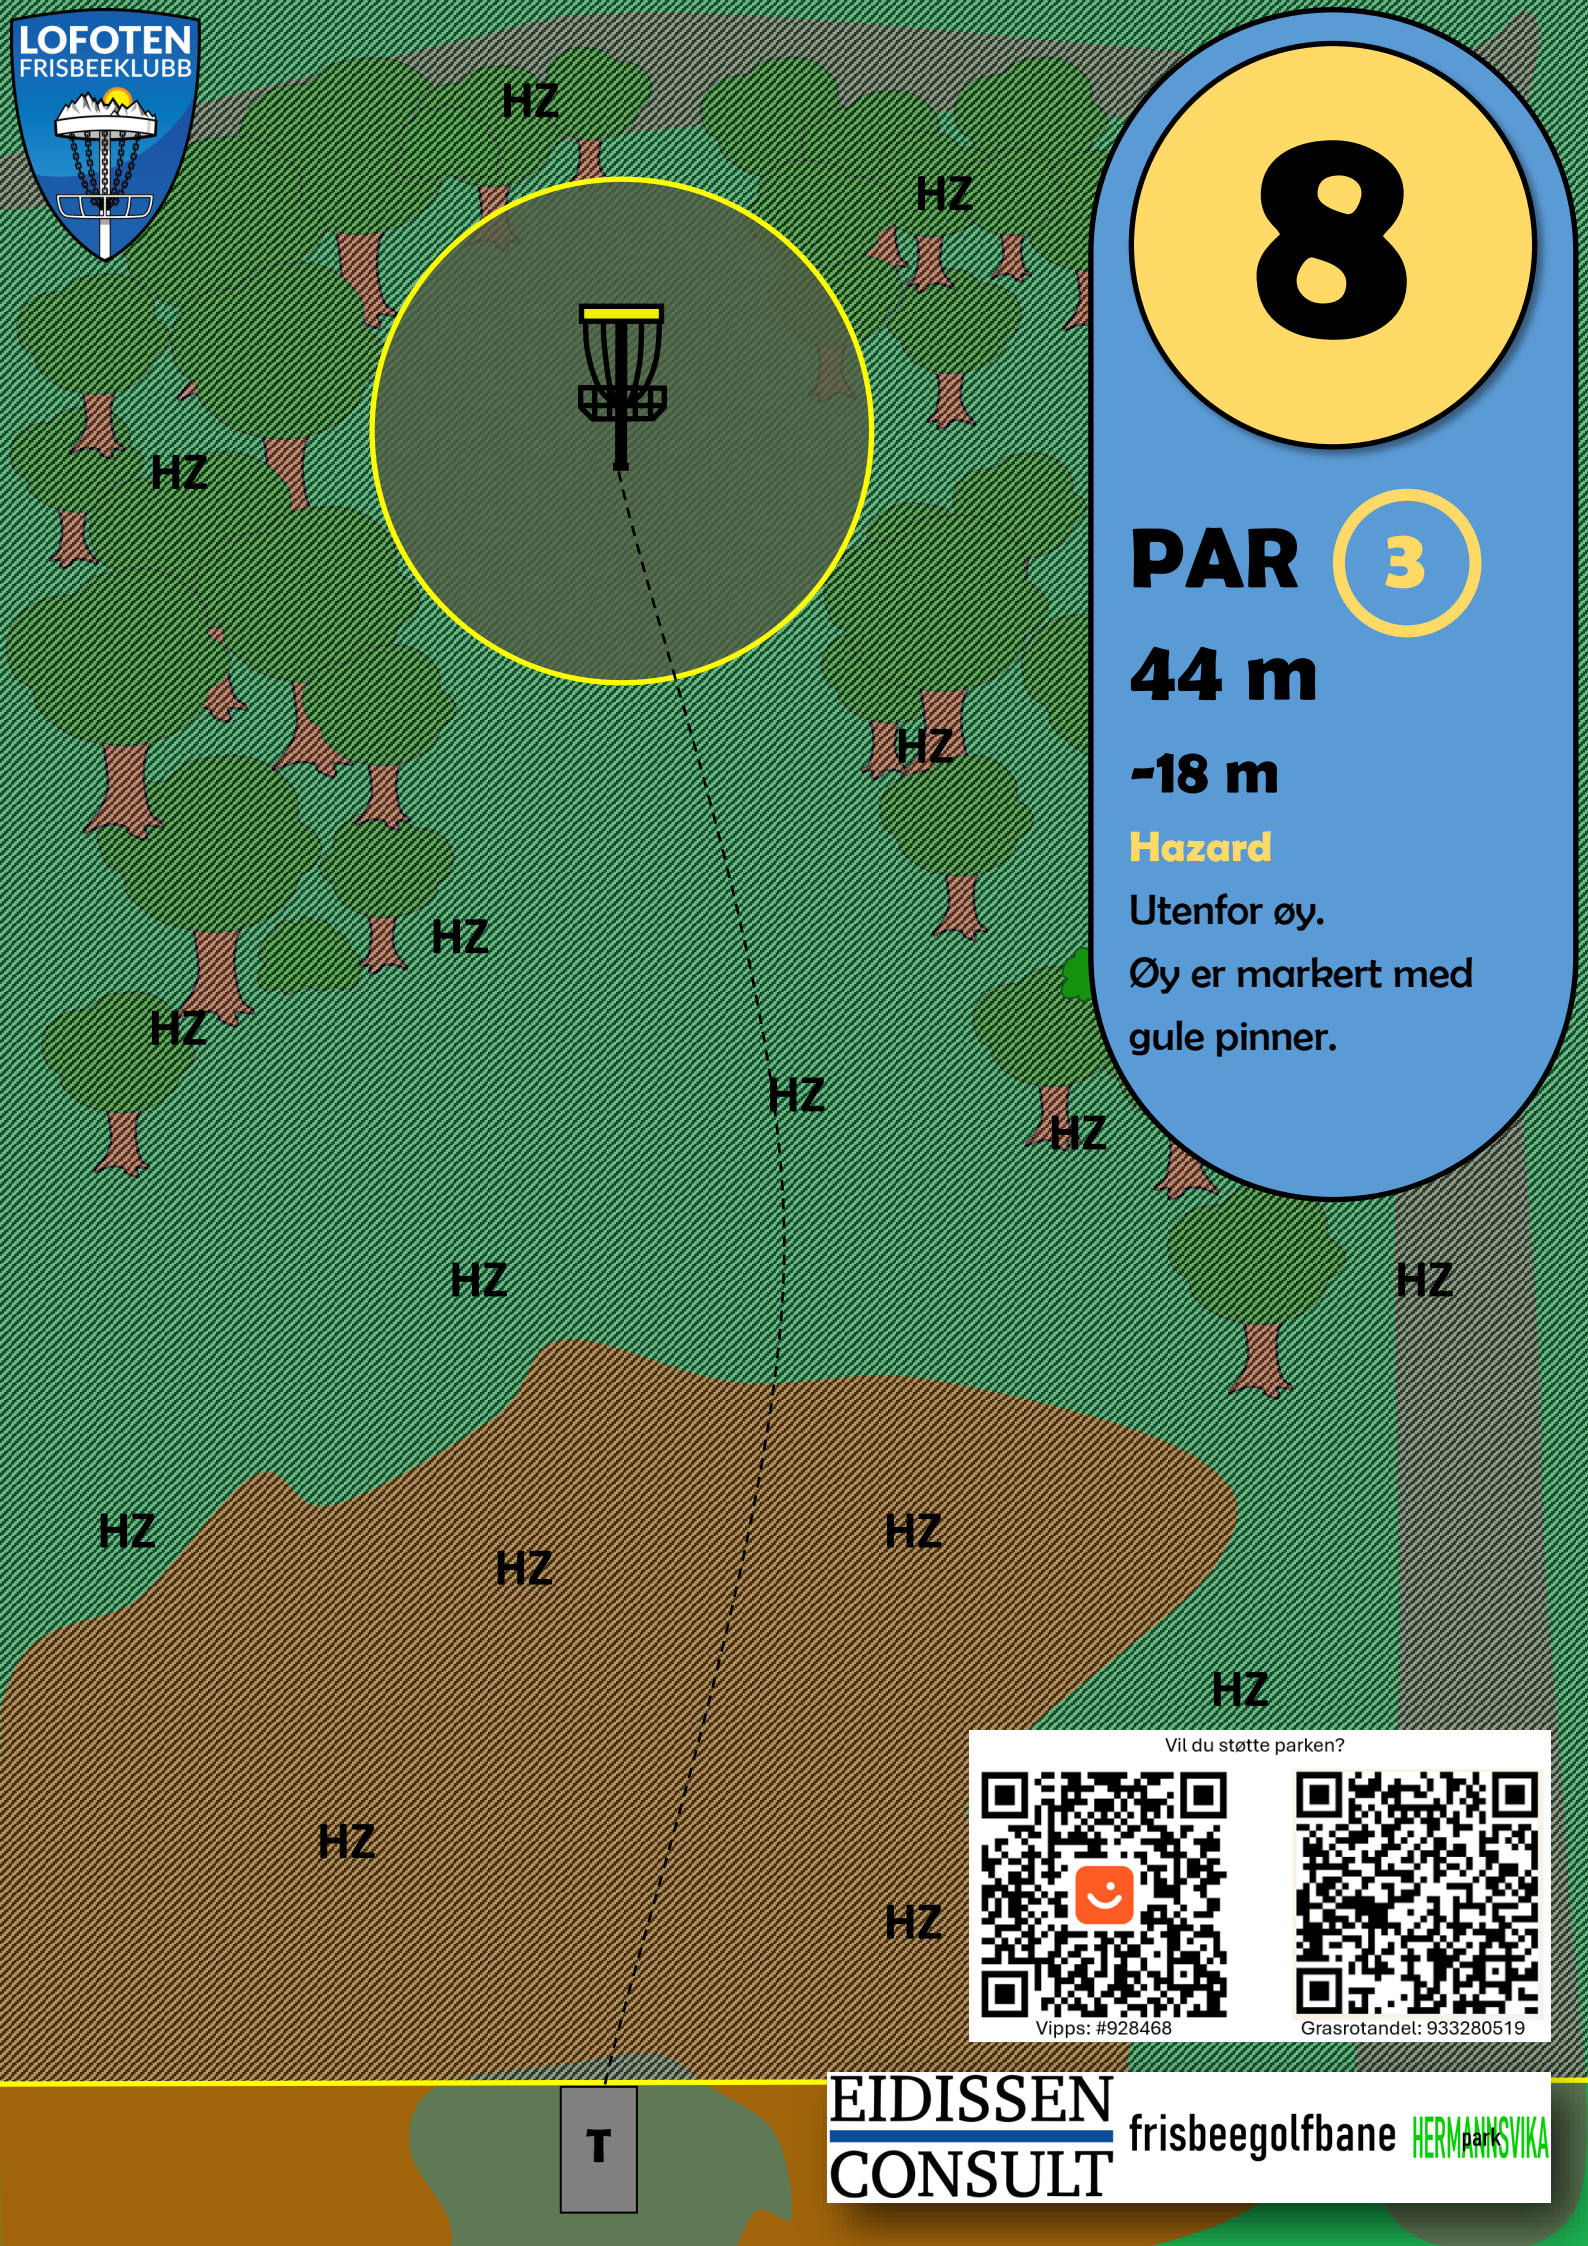

frisbeegolfbane HERMANNSVIKA

8

3

**PAR**

**44 m**

**-18 m**

**Hazard**

Utenfor øy.