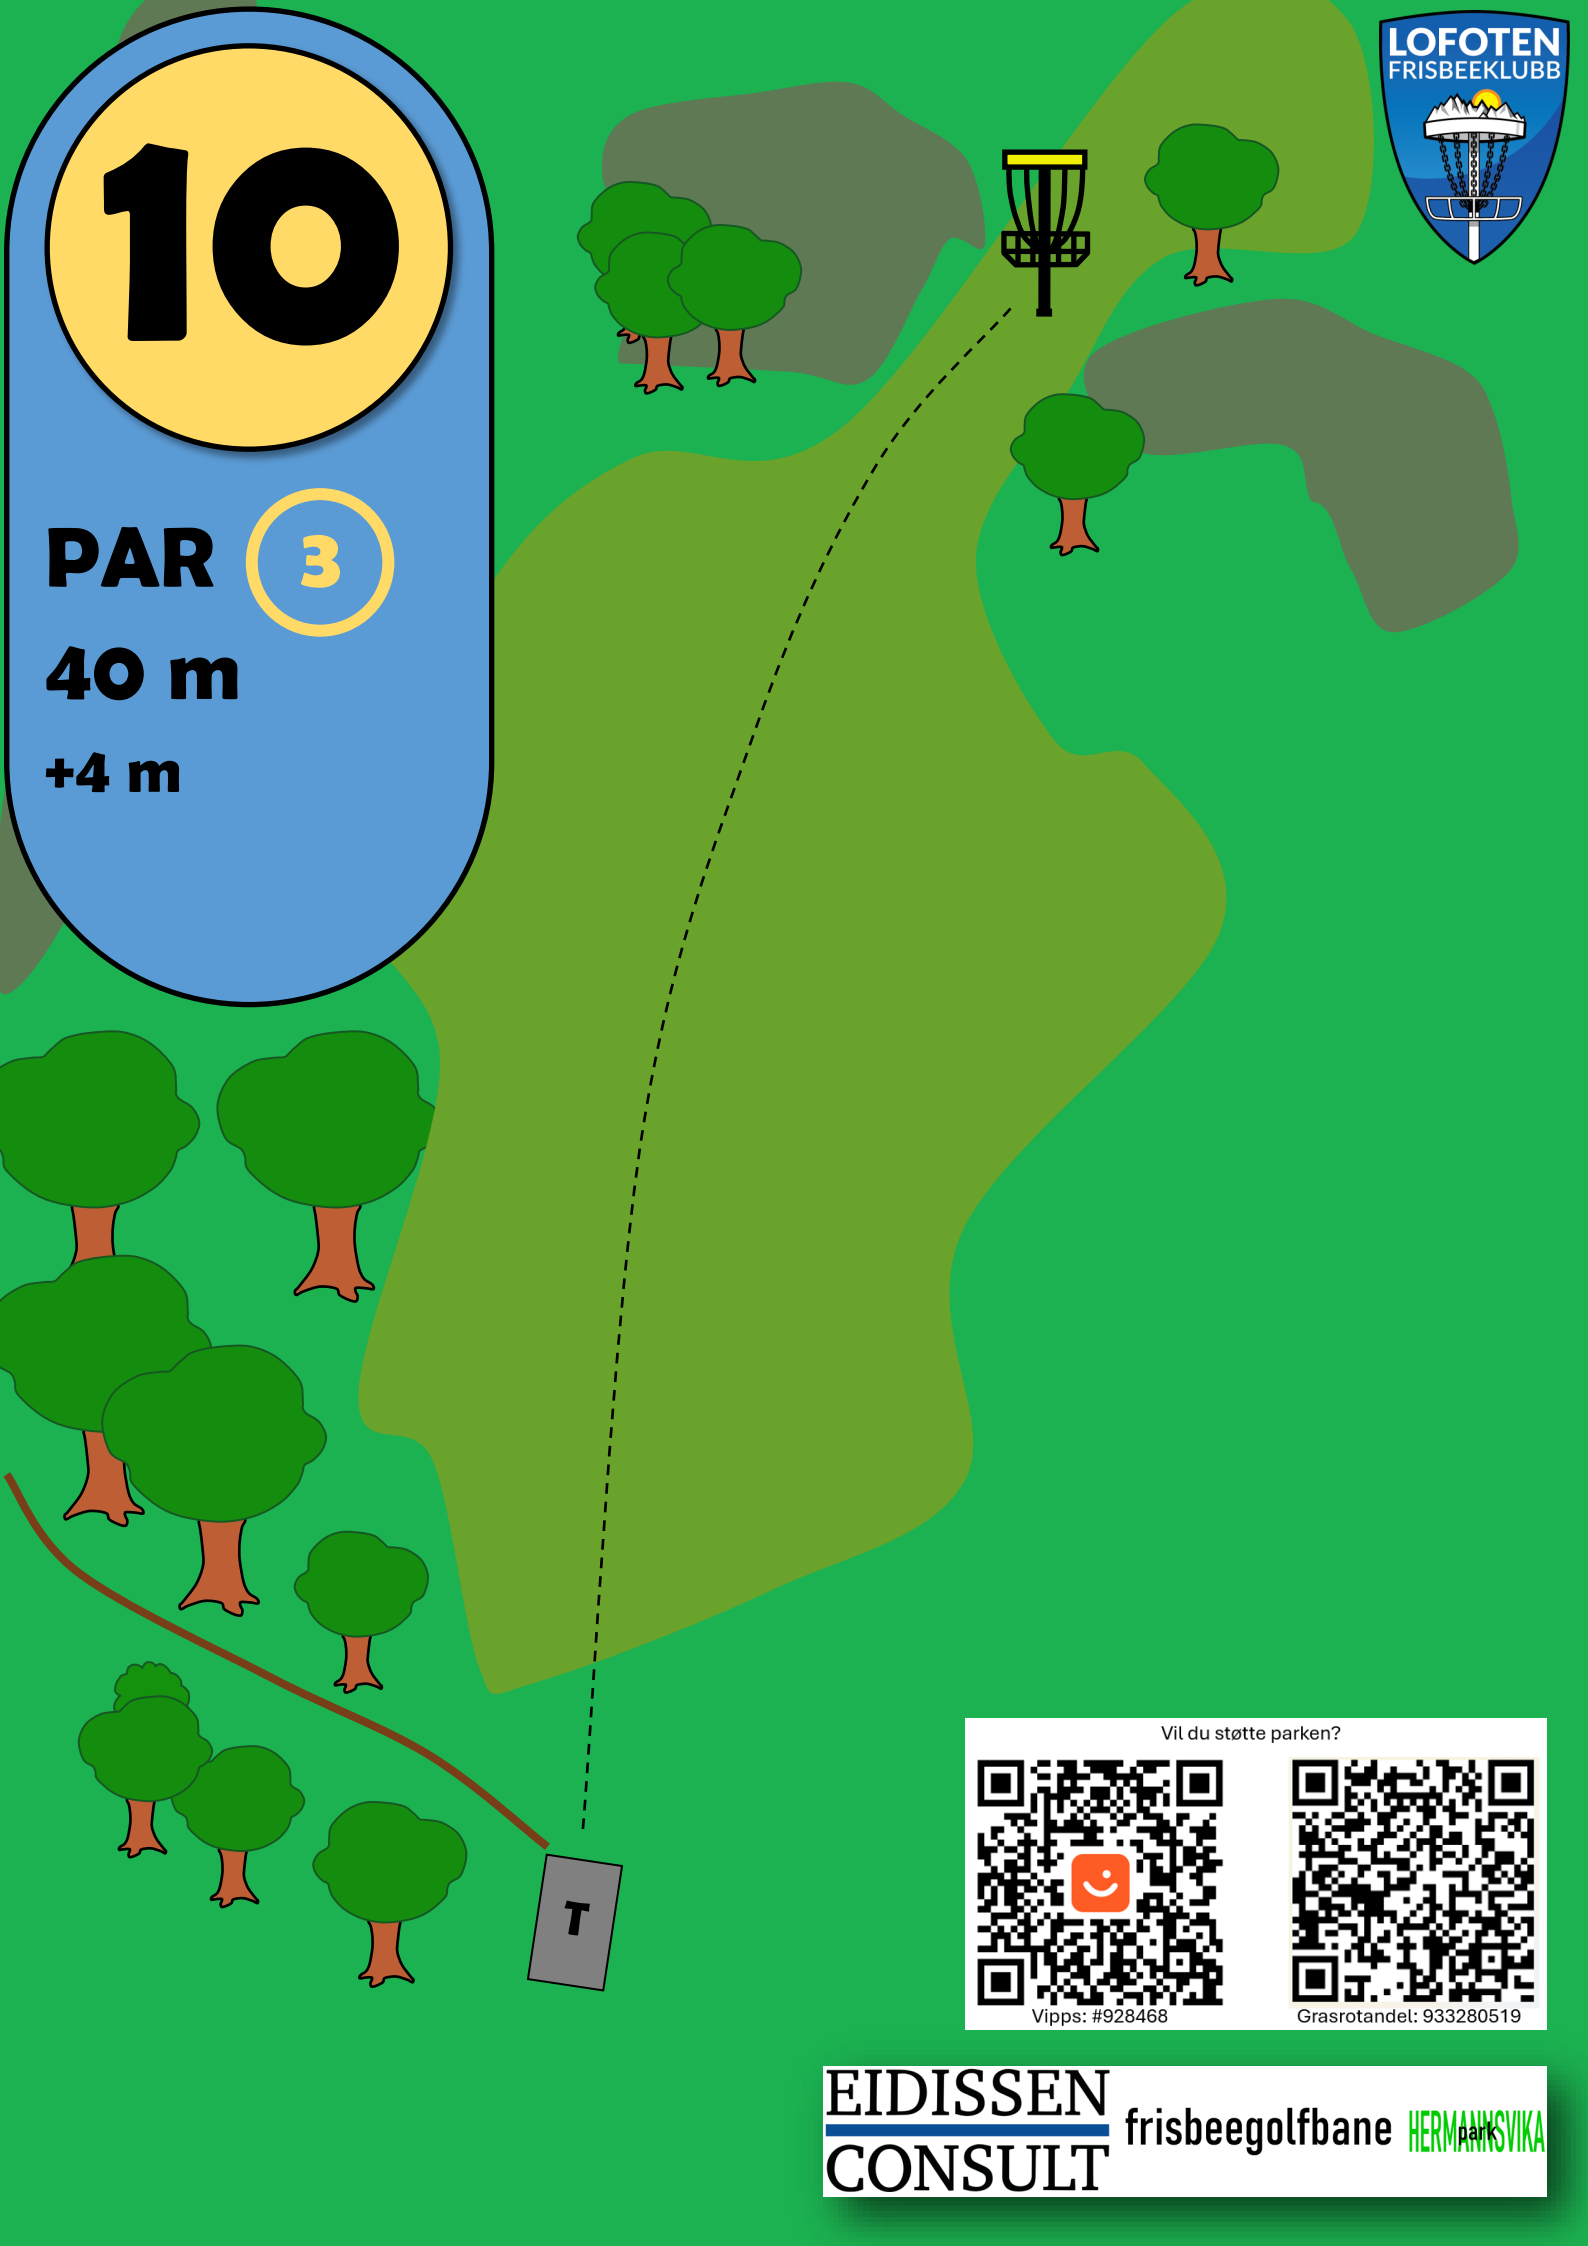

**PAR** **3**

**40 m**

**+4 m**

Vil du støtte parken?

Vipps: #928468      Grasrotandel: 933280519

**11**

**PAR**

**3**